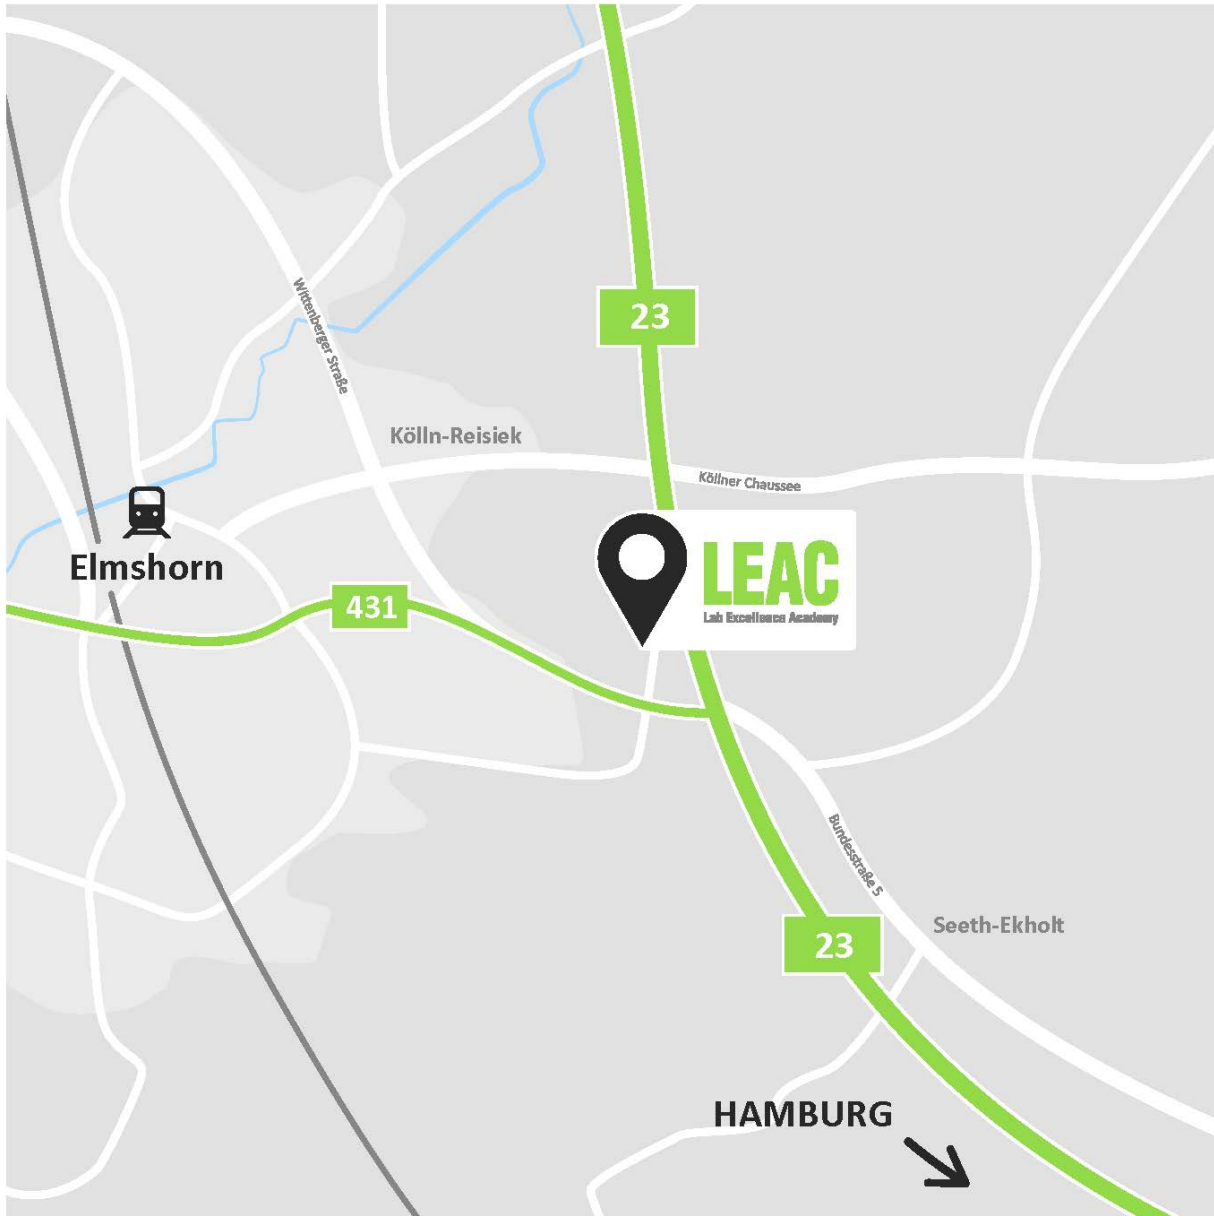

So erreichen Sie uns: