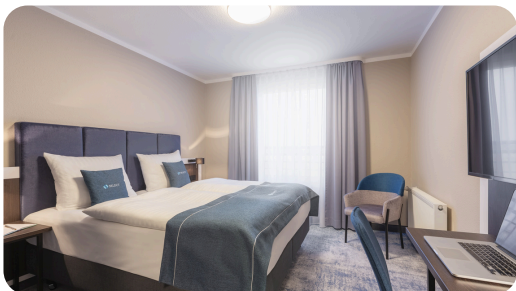

Select Hotel Elmshorn

Hamburger Straße 205
25337 Elmshorn
+49 (0)4121 4070
elmshorn@select-hotels.com
www.select-hotels.de/select-hotel-elmshorn

ab 84 € inkl. Frühstück
Entfernung zu LEAC: 1,7 km