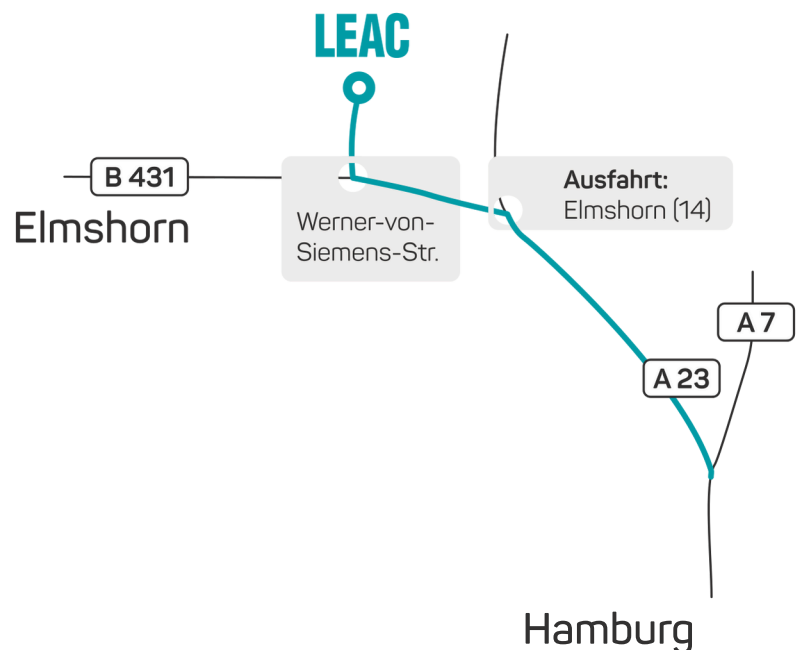

Anfahrt

mit ÖPNV

vom Flughafen Fuhlsbüttel

S-Bahn S1 Richtung Hamburg Blankenese bis zum Hauptbahnhof Hamburg. Anschließend den Regional Express Richtung Kiel Hbf oder die Regional Bahn Richtung Itzehoe. Steigen Sie in Elmshorn aus und nehmen Sie ein Taxi zur Werner-von-Siemens-Straße 19.

mit Auto

aus Richtung Kiel

Über die A7 bei der Ausfahrt A23 Richtung Heide abfahren. Nach 20 km die Ausfahrt „Elmshorn“ (14) nehmen. Fahren Sie Richtung Elmshorn, der Wittenberger Straße folgend, zweite Ampel rechts in die Werner-von-Siemens-Straße. Die LEAC liegt auf der linken Straßenseite mit der Hausnummer 19 im Firmengebäude von Berner International.

aus Richtung Hannover

Über die A7, am Horster Dreieck Richtung Flensburg und Kiel halten und durch den Elbtunnel Richtung Hamburg. Am AB-Dreieck Hamburg Nordwest (25) auf die A23 in Richtung Husum. Nehmen Sie die Ausfahrt „Elmshorn/Glückstadt/Elbfähre“ (14). Fahren Sie Richtung Elmshorn, der Wittenberger Straße folgend, zweite Ampel rechts in die Werner-von-Siemens-Straße. Die LEAC liegt auf der linken Straßenseite mit der Hausnummer 19 im Firmengebäude von Berner International.

ab 84,90€ inkl. Frühstück
Entfernung zu LEAC: 5 km
Erreichbar mit unserem Shuttle-
Service

Hotel im Winkel

Langenmoor 41
25335 Elmshorn
+49 (0)4121 84328
im.winkel@t-online.de
www.hotel-im-winkel.de

ab 75€ inkl. Frühstück
Entfernung zu LEAC: 4,7 km